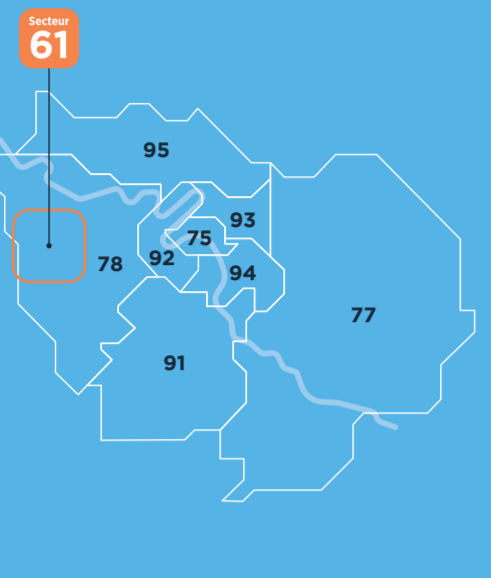

Secteur 61
Houdan